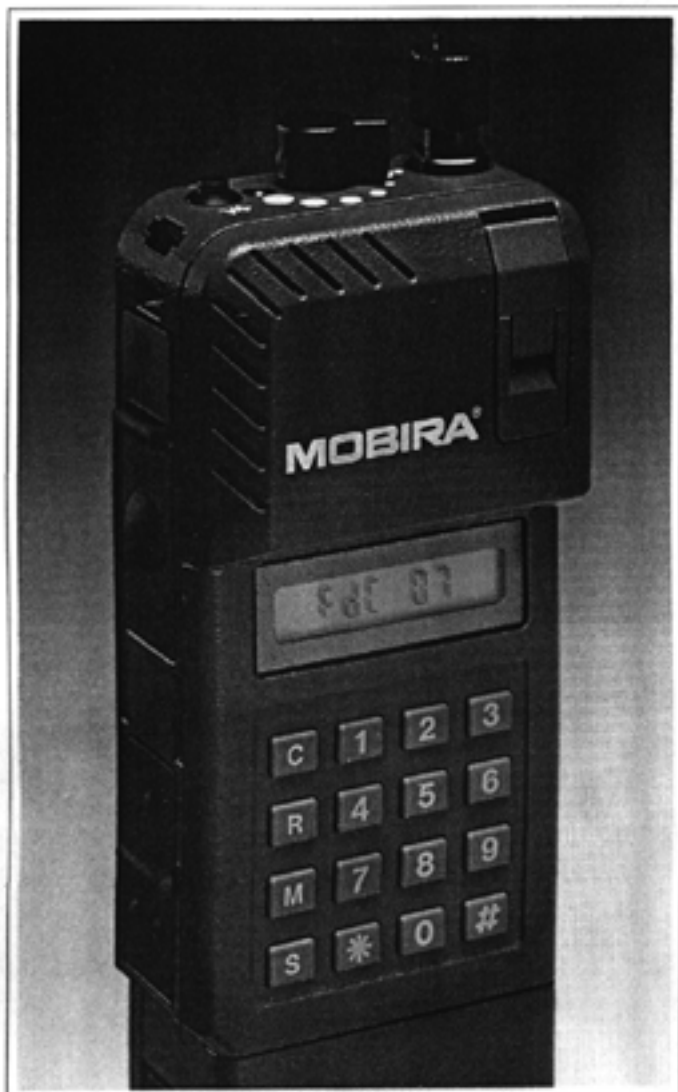

Selkeä näyttö ja toimintanäppäimet