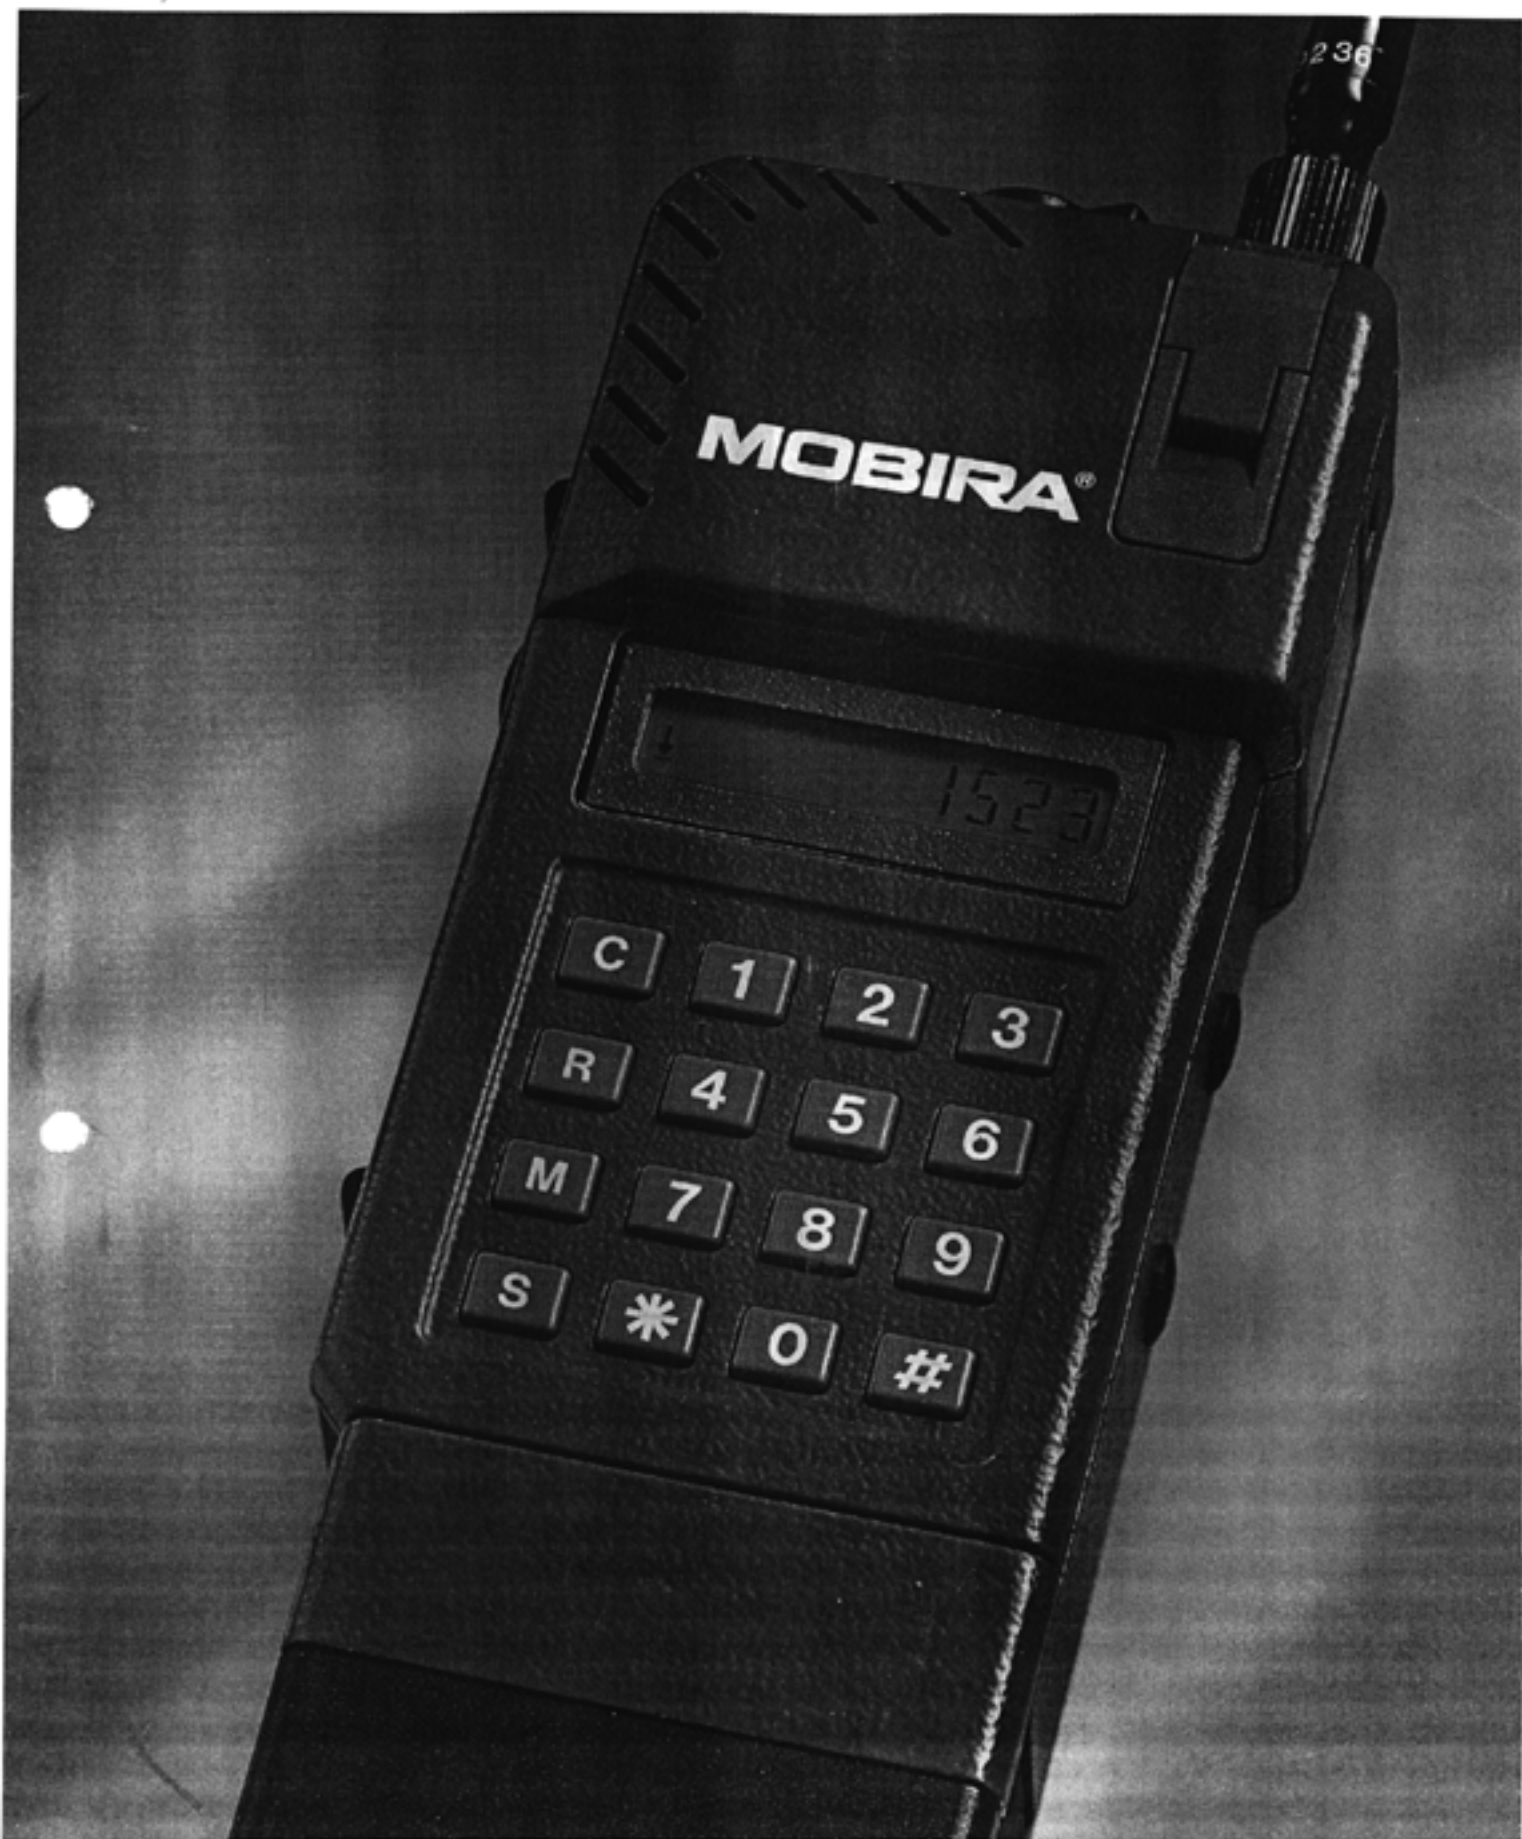

MOBIRA H30

MOBIRA H30

Mobira H30 on ammattikäyttöön suunniteltu käsiradiopuhelin. Se soveltuu käytettäväksi Mobira ARTS -radiopuhelinjärjestelmissä sekä useissa erikoisissa järjestelmäsovelluksissa.

Teknisten ratkaisujen ja useiden ohjelma- vaihtoehtojen ansiosta Mobira H30 soveltuu myös suuriin, rakenteeltaan monimuotoisiin verkkoratkaisuihin.

Käsiradiopuhelinta on saatavissa 80, 160 ja 450 MHz:n taajuusalueelle.

Ammattikäyttäjän radiopuhelin

Mobira H30 soveltuu toimialoille, joilla radiopuhelimelta vaaditaan teknistä kestävyyttä ja monipuolisia toimintoja. Tällaisia ovat esimerkiksi voimayhtiöt, sähkön- ja energianjakelu, palokunnat, teollisuus ja kuntien eri osastot. Käsiradiopuhelimeen onkin suunniteltu erikoisohjelmia palvelemaan juuri näiden toimialojen tarpeita.

Käsiradiopuhelimen erityispiirteitä ovat suuri, maksimissaan 100 kanavan kapasiteetti, säädettävä lähetysteho, laajakaistaisuus sekä liikennöinti yhden ja/tai kahden taajuuden simplex-kanavilla.

Mobira H 30:ssä on irroitettava koodiplugi, johon ohjelmoidaan kanavakohtaisesti asiakasparametrit, kuten lähetys- ja vastaanotto-taajuudet, lähettimen tehot, kanavatyyppi sekä yksilökutsu. Lähettimen tehoksi voidaan valita joko 0.25, 0.5, 1, 2.5 tai 6 W kanavan käyttötarkoituksen mukaan. Samaan puhelimeen voidaan ohjelmoida avoimia-, suljettuja-, puoli-avoimia- ja väestönsuojelukanaavia sekä meri-VHF-kanavia. Puhelimeen on saatavissa myös huoltoa helpottava local-huoltokoodiplugi.