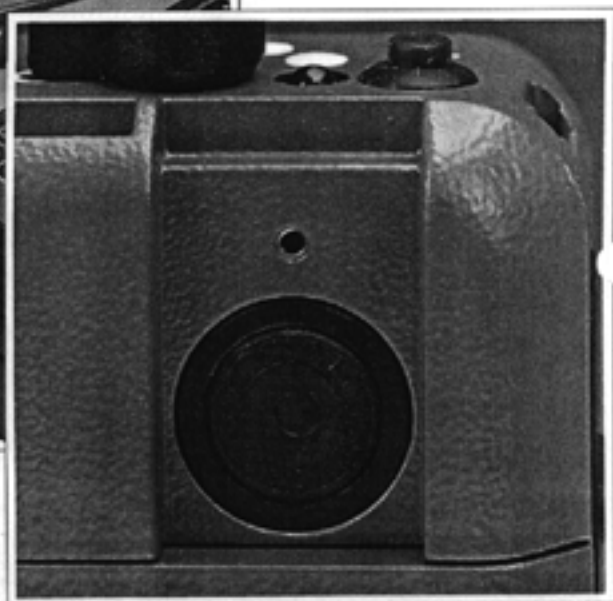

Varusteet ja lisälaitteet

Akut ovat NiCd-akkuja, joita on valikoimissa kaksi eri mallia; 7,5 V ja 12,5 V jännitteellä. Akkujen kapasiteetti on 0,8 Ah. Varuslaitteessa HSL9 akut varautuvat 4,5 tunnissa. Varuslaitteessa on itsesäätelvä mekanismi, joka varaa akut pikavarauksella tai pitää ylläpitovarauksessa riippuen akkujännitteestä. Toimintatila ilmoitetaan merkkivaloilla. Puhelinta voidaan käyttää myös varauksen aikana.

Lisälaitteiden kuten ajoneuvotelineen ja monofonin liittäminen käy helposti muutamassa sekunnissa 16-napaisen liittimen avulla.