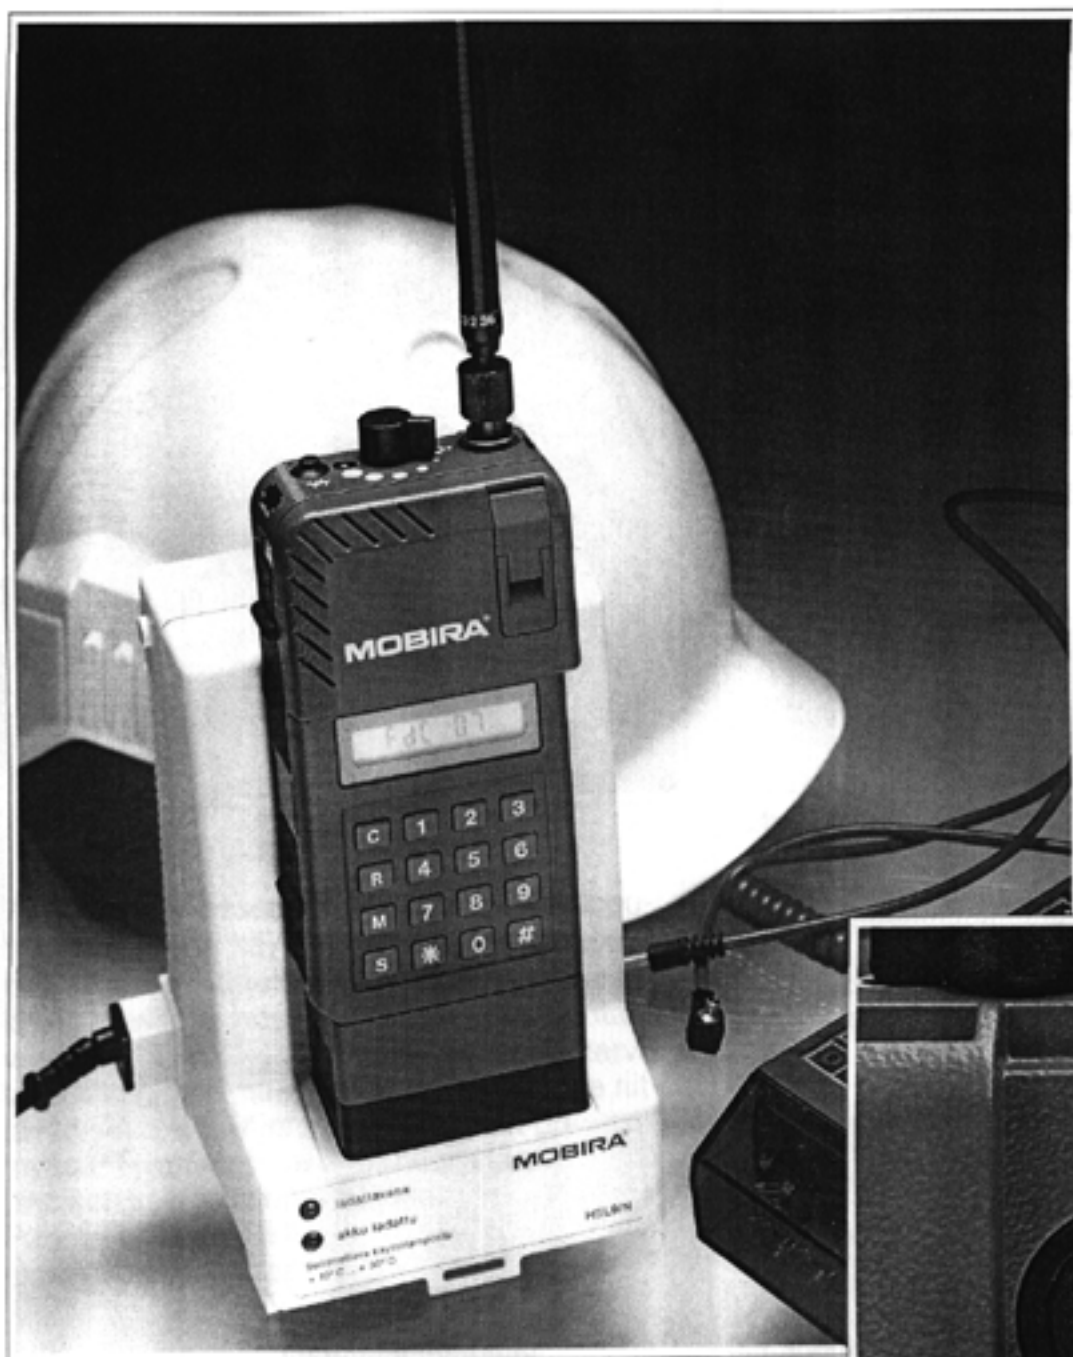

Varusteet ja lisälaitteet

Akut ovat NiCd-akkuja, joita on valikoimissa kaksi eri mallia; 7,5 V ja 12,5 V jännitteellä. Akkujen kapasiteetti on 0,8 Ah. Varuslaitteessa HSL9 akut varautuvat 4,5 tunnissa. Varuslaitteessa on itsesäätelvä mekanismi, joka varaa akut pikavarauksella tai pitää ylläpitovarauksessa riippuen akkujännitteestä. Toimintatila ilmoitetaan merkkivaloilla. Puhelinta voidaan käyttää myös varauksen aikana.

Lisälaitteiden kuten ajoneuvotelineen ja monofonin liittäminen käy helposti muutamassa sekunnissa 16-napaisen liittimen avulla.