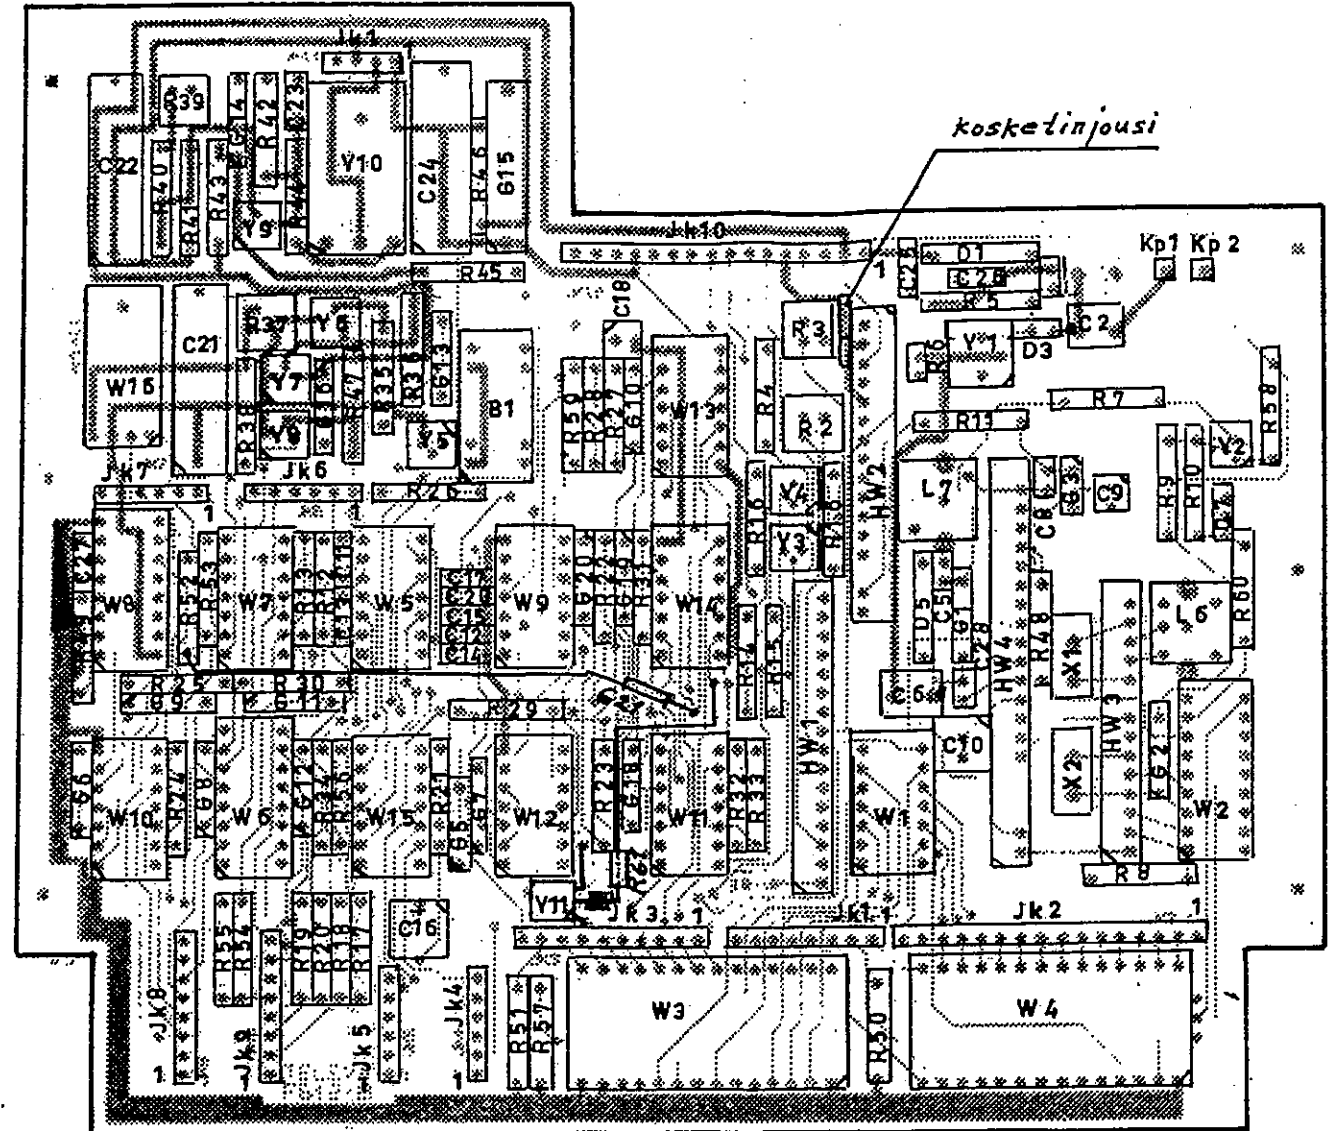

JUOTOSPUOLI

KOMPONENTTI PUOLI

- ⊙ — = Vastus pystyssä
- ⊙ — | = Diodi
- ⊙ — | | = Kondens.
- ⊙ — | | | = Kuristin

Liittyy: Piirikaavio piir. 4612921

TELENOKIA			
Piirt.	7.5.82 <i>RA</i>	Vastaanotinlevy	F613
Tark.	29.6.82 <i>JM</i>	Ajoneuvoasema	703-11CP
Hyy.			N:o 4312650

*Kori 6683-RA
korj 29.11.82 J. J. J.*

KOMPONENTTIPUOLI

JUOTOSPUOLI

Liitty: Piirikaavio piir. 4612921

Lisätty 621.
Poist. C3, Kp3 ja Kp4

5.10.82 HA
18.6.82 HA

TELEVA OY		
Piirt. 13.3.81 HA	Lähetinlevy F 612	
Tark. 2.4 JM	703 - 11 CP	N:o 4312649
Hyy. - A.P.		