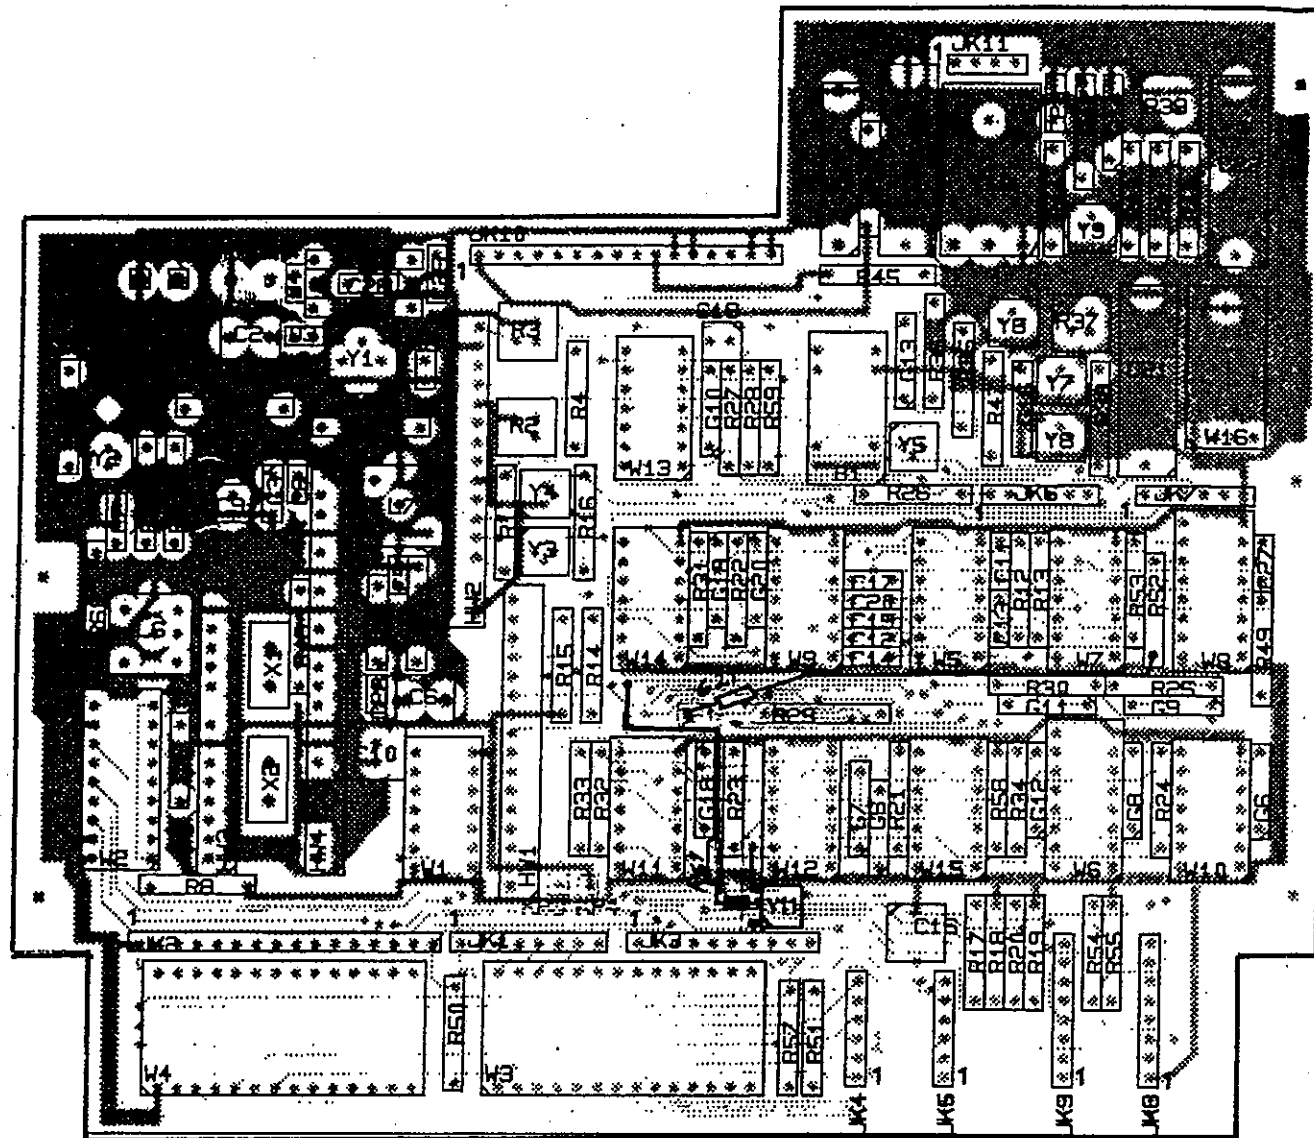

JUOTOSPUOLI

KOMPONENTTI PUOLI

- ⊙ — = Vastus pystyssä
- ⊙ — | = Diodi
- ⊙ — | | = Kondens.
- ⊙ — | | | = Kuristin

Liittyy: Piirikaavio piir. 4612921

TELENOKIA			
Piirt.	7.5.82 <i>RA</i>	Vastaanotinlevy	F613
Tark.	29.6.82 <i>JM</i>	Ajoneuvoasema	703-11CP
Hyy.			N:o 4312650

*Kori 6683-RA
korj 29.11.82 J. J. J.*

KOMPONENTTIPUOLI

JUOTOSPUOLI

Liitty: Piirikaavio piir. 4612921

Lisätty 621.
Poist. C3, Kp3 ja Kp4

5.10.82 HA
18.6.82 HA

TELEVA OY		
Piirt. 13.3.81 HA	Lähetinlevy F 612	
Tark. 2.4 JM	703 - 11 CP	N:o 4312649
Hyy. - A.P.		