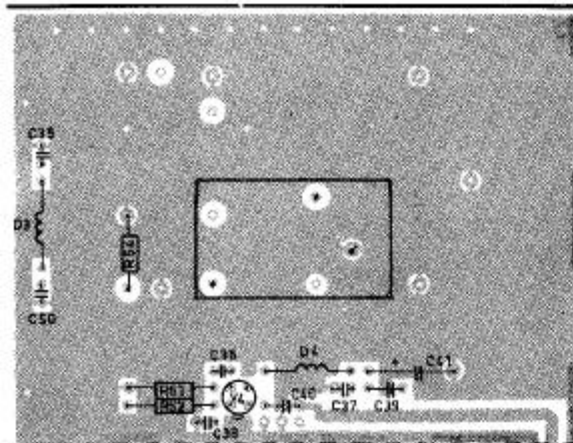

Kontaktijouset kideoskillaattorin olem.
2 kpl 60 mm pätkää.
Juotetaan merkityistä kohdista piirilevyyn

Oskillaattorissa oleva reikä on suojettava annan pesua

KOMPONENTTIPIIÄLI

A - A

- 1) Lankka vain jos kanavia vähemmän kuin 3
- 2) Kanavakaodeusdioidit eri ohjeen mukaan

Liittyy: Piirikaavio 4613915

TELENOKIA		
Piirt. 3.2.82 <i>498</i>	Lähetin ohjain F 665	
Tark. 15.2.82 <i>Ju</i>	800-213C	N:o 4613913
Hv. 28.4-82 <i>A.P</i>		