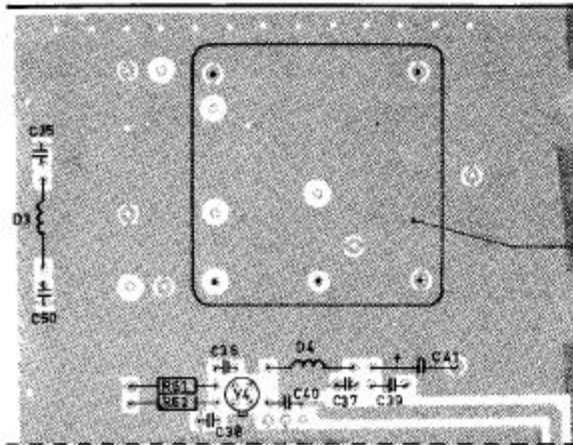

Kontaktijouset kideoskillaattorin olem.
2 kpl 60 mm pätkää.
Juotetaan merkityistä kohdista piirilevyyn

Oskillaattorissa oleva reikä on suojettava annan pesua

KOMPONENTTIPIIÄLI

A - A

- 1) Lankka vain jos kanavia vähemmän kuin 3
- 2) Kanavakaodeusdioidit eri ohjeen mukaan

Liittyy: Piirikaavio 4613915

TELENOKIA		
Piirt. 3.2.82 <i>498</i>	Lähetin ohjain F 665	
Tark. 15.2.82 <i>Ju</i>	800-213C	N:o 4613913
Hv. 28.4-82 <i>A.P</i>		