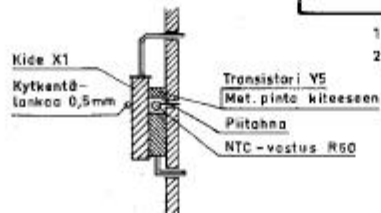

Kontaktijouset kideoskillaattorin olem.
2 kpl 60 mm pätkää.
Juotetaan merkityistä kohdista piirilevyyn

Oskillaattorissa oleva reikä on suojettava annan pesua

KOMPONENTTIPIIÄLI

A - A

- 1) Lankka vain jos kanavia vähemmän kuin 3
- 2) Kanavakaodeusdioidit eri ohjeen mukaan

Liittyy: Piirikaavio 4613915

TELENOKIA		
Piirt. 3.2.82 <i>498</i>	Lähetin ohjain F 665	
Tark. 15.2.82 <i>Ju</i>	800-213C	N:o 4613913
Hv. 28.4-82 <i>A.P</i>		